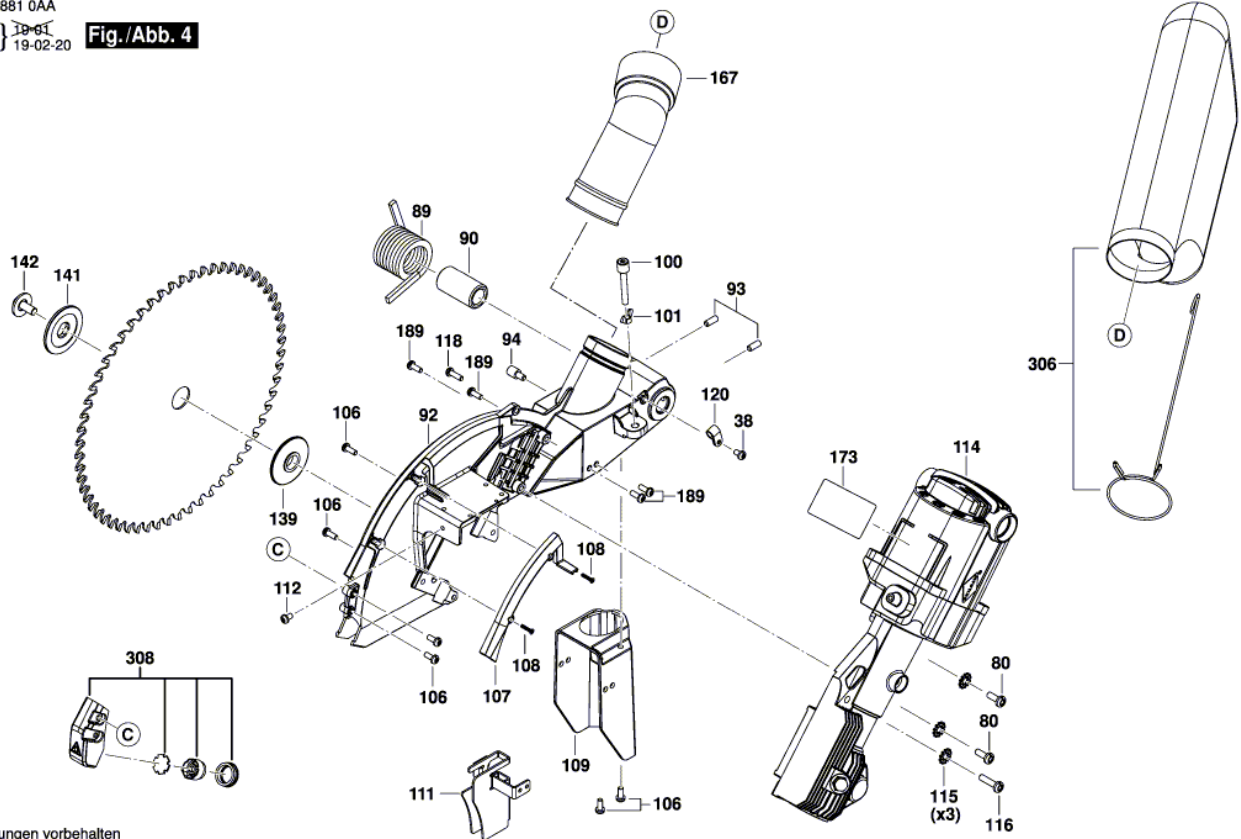

F 012 881 0AA
Stand J 19-01
Issue J 19-02-20

Fig./Abb. 4

Änderungen vorbehalten
Modifications reserved
Modifications réservées
Salvo modificaciones